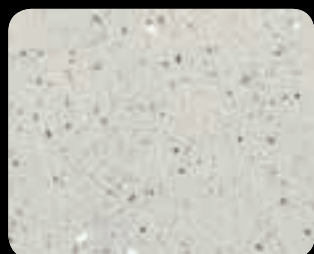

G041

G046

Y051

Y056

G042

G047

Y052

Y057

0001 **Base Cristal**

0002 **Base Granito Grigio**

Pre voľbu odtieňov si pozrite tabuľku Acrisyl Decora kód. 55054 - Canalgrande kód. 55055

Acrisyl Decora

Înveliș decorativ acril-silosanic cu efect de granit cu cristale strălucitoare pentru exterior