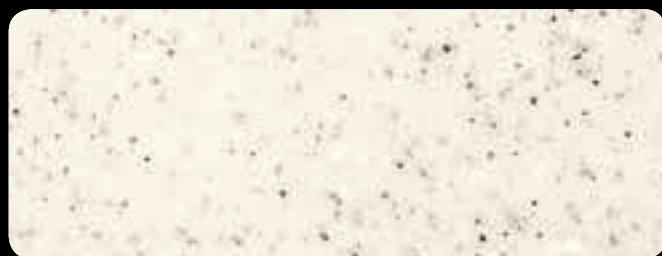

G043

G048

Y053

Y058

G044

G049

Y054

Y059

0001 **Base Cristal**

0002 **Base Granito Grigio**

Pre voľbu odtieňov si pozrite tabuľku Acrisyl Decora kód. 55054 - Canalgrande kód. 55055

Acrisyl Decora

Înveliș decorativ acril-silosanic cu efect de granit cu cristale strălucitoare pentru exterior