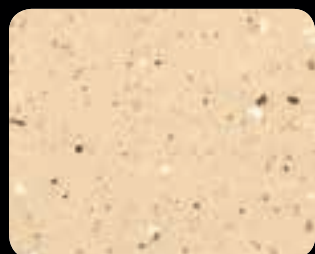

Acrisyl Decora

G047

G048